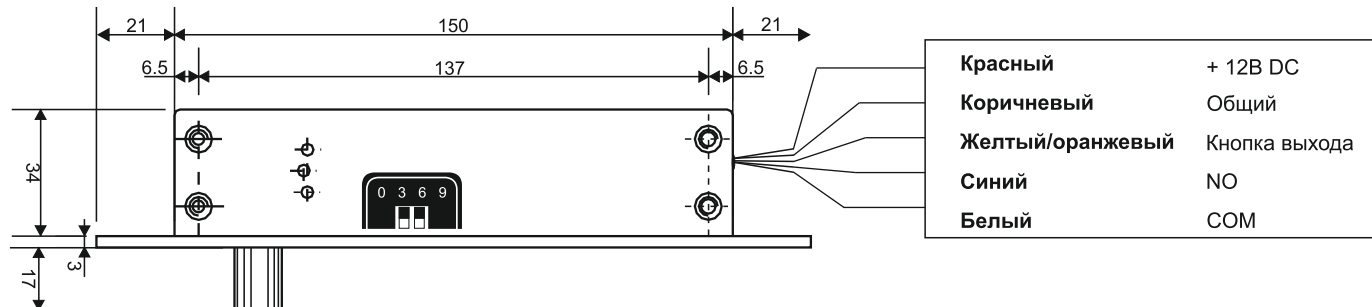

### Характеристики

Габариты замка	192x25x27(мм)
Ответная часть	100x25x3(мм)
Декоративная накладка	215x40x0.5(мм)
Ригель	16 мм
Выход реле	НО
Время запираания	0/3/6/9 сек
Питание	12VDC
Потребляемый ток	Рабочий режим 1,3А , режим ожидания 0,2А
Вес	0,7 кг
Тип замка	НО (AT-EL500A-2); НЗ (AT-EL500B-2)

Επίπεδο αλυσίδας (ιδιαιτέρως)

Γάτα (+αδί)υέ

+12Α (εδα)νίυέ