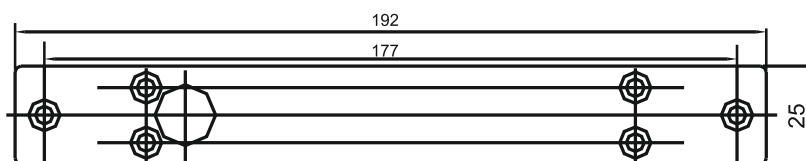

### Характеристики

Габариты замка	192x25x27(мм)
Ответная часть	100x25x3(мм)
Декоративная накладка	215x40x0.5(мм)
Ригель	16 мм
Выход реле	НО
Время запираания	0/3/6/9 сек
Питание	12VDC
Потребляемый ток	Рабочий режим 1,3А , режим ожидания 0,2А
Вес	0,7 кг
Тип замка	НО (AT-EL500A-2); НЗ (AT-EL500B-2)

Επίπεδο αλυσίδας (ιδιαιτέρως)

Γάτα (+αδί)υέ

+12Α (εδα)νίυέ