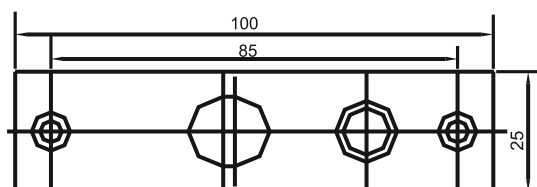

### Характеристики

Габариты замка	192x25x27(мм)
Ответная часть	100x25x3(мм)
Декоративная накладка	215x40x0.5(мм)
Ригель	16 мм
Выход реле	НО
Время запираания	0/3/6/9 сек
Питание	12VDC
Потребляемый ток	Рабочий режим 1,3А , режим ожидания 0,2А
Вес	0,7 кг
Тип замка	НО (AT-EL500A-2); НЗ (AT-EL500B-2)

Επίπεδο αλυσίδας (ιδιαιτέρως)

Γάτα (+αδί)υέ

+12Α (εδα)νίυέ